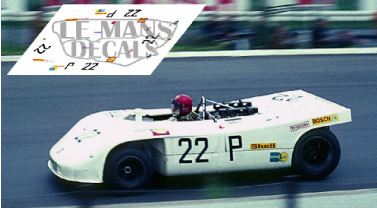

2024-11-23 - 11:21:13

---

Rf. NoLM0906 P/N.

*Porsche 908/03 - 1000Km Nurburgring 1970 num.22*

---

\*\* Esta Ficha es de caracter INFORMATIVO y carece de calidad contractual, los precios, existencias y referencias puede variar en el momento de formalizarlo en Pedido.