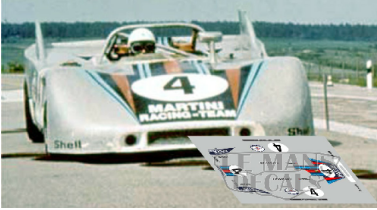

2025-02-01 - 17:02:55

Rf. NoLM0908 P/N.

Porsche 908/03 - 1000Km Nurburgring 1971 num.4

** Esta Ficha es de caracter INFORMATIVO y carece de calidad contractual, los precios, existencias y referencias puede variar en el momento de formalizarlo en Pedido.