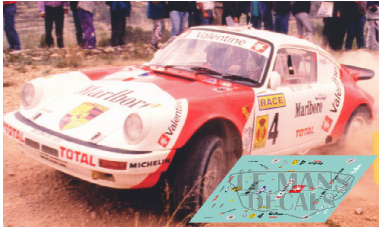

2025-04-03 - 05:47:27

---

Rf. NoLM0930 P/N.

*Porsche 911 Proto 4x4 - Rally San Vicente 1991  
num.4*

---

\*\* Esta Ficha es de caracter INFORMATIVO y carece de calidad contractual, los precios, existencias y referencias puede variar en el momento de formalizarlo en Pedido.