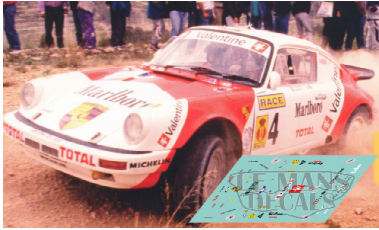

2024-11-23 - 23:21:04

Rf. NoLM0930 P/N.

*Porsche 911 Proto 4x4 - Rally San Vicente 1991
num.4*

** Esta Ficha es de caracter INFORMATIVO y carece de calidad contractual, los precios, existencias y referencias puede variar en el momento de formalizarlo en Pedido.