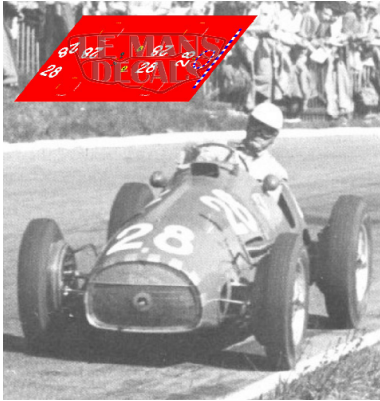

2025-04-03 - 04:51:33

---

Rf. FF1-006      P/N.

*Ferrari 500 F2 - GP Suiza 1952 Num.28*

---

\*\* Esta Ficha es de caracter INFORMATIVO y carece de calidad contractual, los precios, existencias y referencias puede variar en el momento de formalizarlo en Pedido.