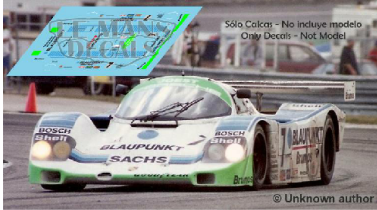

2025-01-30 - 15:43:02

Rf. NoLM1023 P/N.

Porsche 962 - 24h Daytona 1991 num.7

** Esta Ficha es de caracter INFORMATIVO y carece de calidad contractual, los precios, existencias y referencias puede variar en el momento de formalizarlo en Pedido.