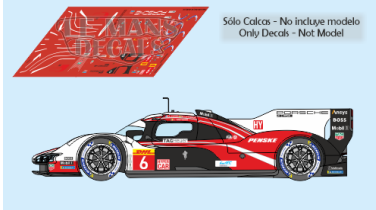

2025-11-28 - 23:54:17

Rf. NoLM1031 P/N.

Porsche 963 - WEC Spa 6h 2023 num.6

** Esta Ficha es de caracter INFORMATIVO y carece de calidad contractual, los precios, existencias y referencias puede variar en el momento de formalizarlo en Pedido.