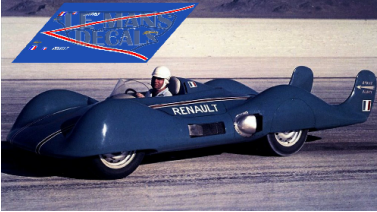

2024-10-22 - 10:23:44

Rf. NoLM1089 P/N.

Renault Etoile Filante - Land Record 1966

** Esta Ficha es de caracter INFORMATIVO y carece de calidad contractual, los precios, existencias y referencias puede variar en el momento de formalizarlo en Pedido.