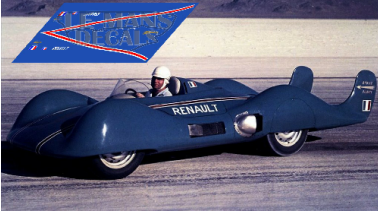

2024-11-21 - 16:01:05

Rf. NoLM1089 P/N.

Renault Etoile Filante - Land Record 1966

** Esta Ficha es de caracter INFORMATIVO y carece de calidad contractual, los precios, existencias y referencias puede variar en el momento de formalizarlo en Pedido.