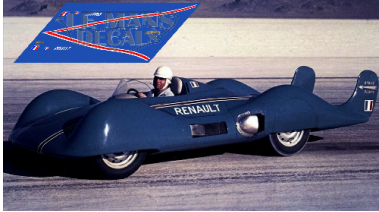

2025-04-03 - 05:01:44

Rf. NoLM1089 P/N.

Renault Etoile Filante - Land Record 1966

** Esta Ficha es de caracter INFORMATIVO y carece de calidad contractual, los precios, existencias y referencias puede variar en el momento de formalizarlo en Pedido.