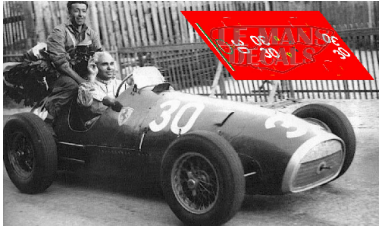

2025-04-03 - 23:00:33

Rf. FF1-007 P/N.

Ferrari 500 F2 - GP Suiza 1952 Num.30

** Esta Ficha es de caracter INFORMATIVO y carece de calidad contractual, los precios, existencias y referencias puede variar en el momento de formalizarlo en Pedido.