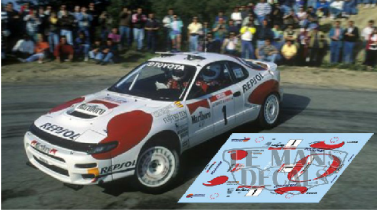

2024-10-29 - 13:21:27

Rf. NoLM1130 P/N.

Toyota Celica ST185 - Tour Corse 1992 num.1

** Esta Ficha es de caracter INFORMATIVO y carece de calidad contractual, los precios, existencias y referencias puede variar en el momento de formalizarlo en Pedido.