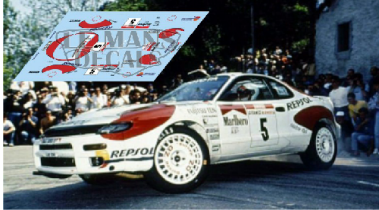

2024-09-08 - 03:57:35

Rf. NoLM1131 P/N.

Toyota Celica ST185 - Tour Corse 1992 num.5

** Esta Ficha es de caracter INFORMATIVO y carece de calidad contractual, los precios, existencias y referencias puede variar en el momento de formalizarlo en Pedido.