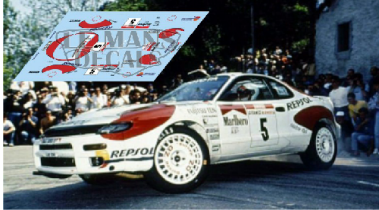

2025-04-03 - 05:03:45

Rf. NoLM1131 P/N.

Toyota Celica ST185 - Tour Corse 1992 num.5

** Esta Ficha es de caracter INFORMATIVO y carece de calidad contractual, los precios, existencias y referencias puede variar en el momento de formalizarlo en Pedido.