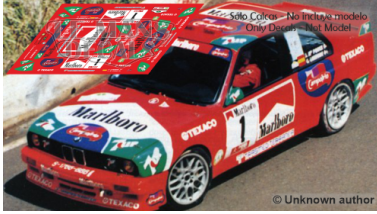

2025-04-04 - 10:40:27

Rf. NoLM0363 P/N.

*BMW M3 E30 - Rallye Teror 2000 num. 1*

\*\* Esta Ficha es de caracter INFORMATIVO y carece de calidad contractual, los precios, existencias y referencias puede variar en el momento de formalizarlo en Pedido.