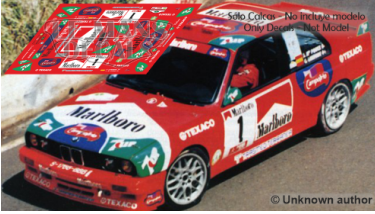

2024-11-21 - 16:54:17

Rf. NoLM0363 P/N.

BMW M3 E30 - Rallye Teror 2000 num. 1

** Esta Ficha es de caracter INFORMATIVO y carece de calidad contractual, los precios, existencias y referencias puede variar en el momento de formalizarlo en Pedido.