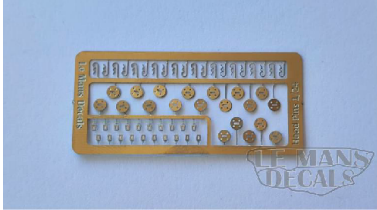

2025-04-03 - 05:05:35

---

Rf. FG040

P/N.

*Fotograbado Pines Capot Tipo 2 1:24*

---

\*\* Esta Ficha es de caracter INFORMATIVO y carece de calidad contractual, los precios, existencias y referencias puede variar en el momento de formalizarlo en Pedido.