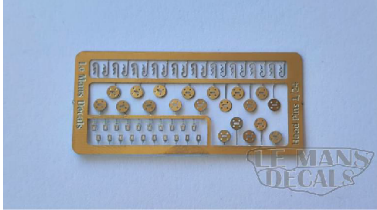

2025-04-03 - 04:58:06

Rf. FG042

P/N.

Fotograbado Pines Capot Tipo 2 1:43

** Esta Ficha es de caracter INFORMATIVO y carece de calidad contractual, los precios, existencias y referencias puede variar en el momento de formalizarlo en Pedido.