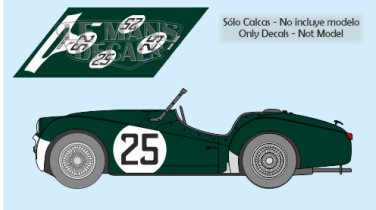

2024-11-23 - 13:07:04

Rf. LM1903 P/N.

Triumph TR3S - Le Mans 1959 num.25

** Esta Ficha es de caracter INFORMATIVO y carece de calidad contractual, los precios, existencias y referencias puede variar en el momento de formalizarlo en Pedido.