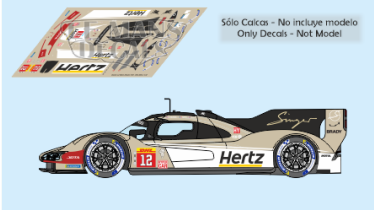

2025-04-03 - 05:08:56

Rf. NoLM1175 P/N.

*Porsche 963 - WEC 2024 num.12*

\*\* Esta Ficha es de caracter INFORMATIVO y carece de calidad contractual, los precios, existencias y referencias puede variar en el momento de formalizarlo en Pedido.