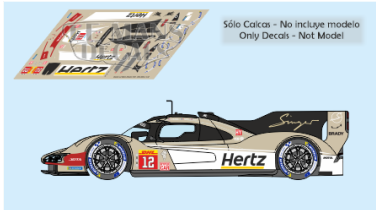

2025-09-16 - 01:53:03

Rf. NoLM1175 P/N.

*Porsche 963 - WEC 2024 num.12*

\*\* Esta Ficha es de caracter INFORMATIVO y carece de calidad contractual, los precios, existencias y referencias puede variar en el momento de formalizarlo en Pedido.