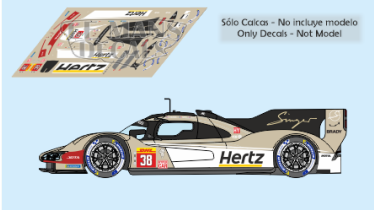

2025-04-03 - 05:08:57

Rf. NoLM1176 P/N.

*Porsche 963 - WEC 2024 num.38*

\*\* Esta Ficha es de caracter INFORMATIVO y carece de calidad contractual, los precios, existencias y referencias puede variar en el momento de formalizarlo en Pedido.