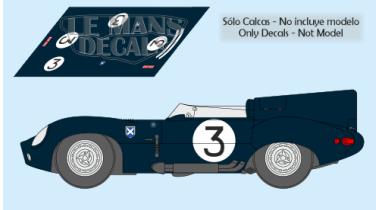

2025-03-31 - 08:17:15

Rf. LM1726 P/N.

*Jaguar D-Type - Le Mans 1959 num.3*

\*\* Esta Ficha es de caracter INFORMATIVO y carece de calidad contractual, los precios, existencias y referencias puede variar en el momento de formalizarlo en Pedido.