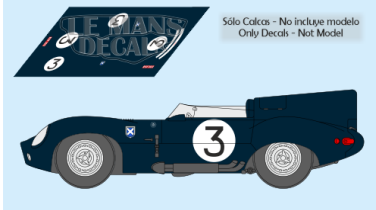

2024-11-27 - 04:03:28

---

Rf. LM1726 P/N.

*Jaguar D-Type - Le Mans 1959 num.3*

---

\*\* Esta Ficha es de caracter INFORMATIVO y carece de calidad contractual, los precios, existencias y referencias puede variar en el momento de formalizarlo en Pedido.