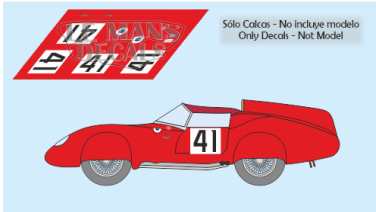

2025-03-31 - 16:47:37

Rf. LM1949 P/N.

Oscala 750 Sport - Le Mans 1958 num.41

** Esta Ficha es de caracter INFORMATIVO y carece de calidad contractual, los precios, existencias y referencias puede variar en el momento de formalizarlo en Pedido.