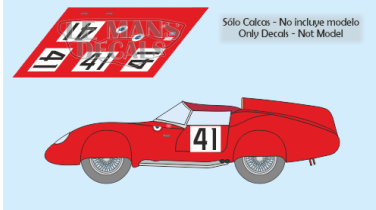

2024-11-23 - 13:18:36

Rf. LM1949 P/N.

Oscala 750 Sport - Le Mans 1958 num.41

** Esta Ficha es de caracter INFORMATIVO y carece de calidad contractual, los precios, existencias y referencias puede variar en el momento de formalizarlo en Pedido.