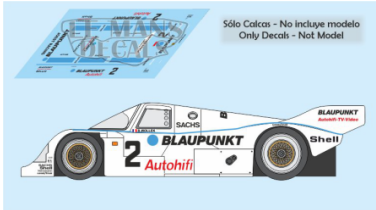

2025-03-11 - 19:00:35

Rf. NoLM1081 P/N.

Porsche 962 - Interserie Zeltweg 1987 num.2

** Esta Ficha es de caracter INFORMATIVO y carece de calidad contractual, los precios, existencias y referencias puede variar en el momento de formalizarlo en Pedido.