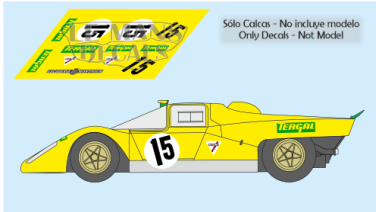

2025-01-05 - 10:22:58

Rf. LM1946 P/N.

*Ferrari 512 M - Le Mans Test 1971 num.15*

\*\* Esta Ficha es de caracter INFORMATIVO y carece de calidad contractual, los precios, existencias y referencias puede variar en el momento de formalizarlo en Pedido.