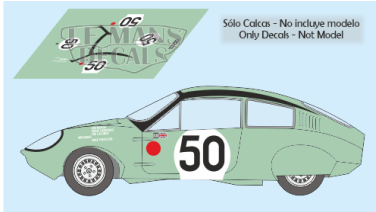

2025-03-31 - 17:55:28

Rf. LM1962 P/N.

Marcos Mini GT - Le Mans 1967 num.50

** Esta Ficha es de caracter INFORMATIVO y carece de calidad contractual, los precios, existencias y referencias puede variar en el momento de formalizarlo en Pedido.