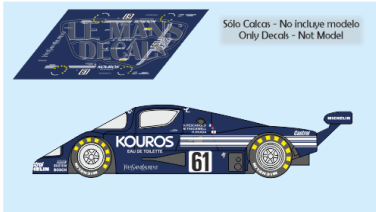

2025-01-30 - 15:41:23

Rf. LM1963 P/N.

Mercedes Sauber C9 - Le Mans 1987 num.61

** Esta Ficha es de caracter INFORMATIVO y carece de calidad contractual, los precios, existencias y referencias puede variar en el momento de formalizarlo en Pedido.