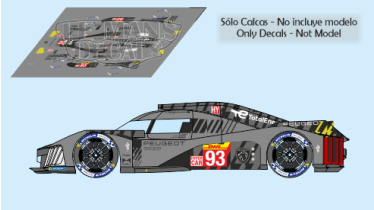

2024-11-21 - 18:18:29

Rf. NoLM1187 P/N.

Peugeot 9X8 - WEC 2022 num.93

\*\* Esta Ficha es de caracter INFORMATIVO y carece de calidad contractual, los precios, existencias y referencias puede variar en el momento de formalizarlo en Pedido.