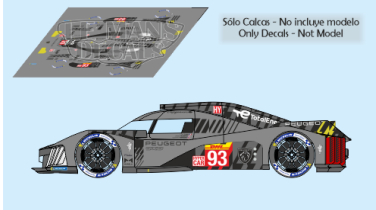

2025-03-31 - 16:47:35

Rf. NoLM1187 P/N.

Peugeot 9X8 - WEC 2022 num.93

12,50 €
Incluido (IVA 21%)

** Esta Ficha es de caracter INFORMATIVO y carece de calidad contractual, los precios, existencias y referencias puede variar en el momento de formalizarlo en Pedido.