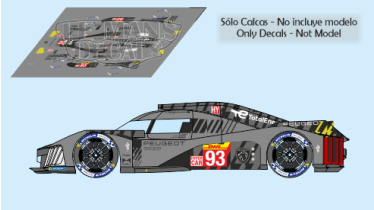

2024-09-19 - 03:56:26

Rf. NoLM1187 P/N.

Peugeot 9X8 - WEC 2022 num.93

** Esta Ficha es de caracter INFORMATIVO y carece de calidad contractual, los precios, existencias y referencias puede variar en el momento de formalizarlo en Pedido.