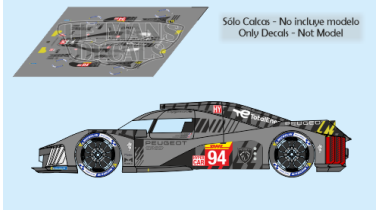

2025-04-01 - 07:21:17

Rf. NoLM1188 P/N.

Peugeot 9X8 - WEC 2022 num.94

** Esta Ficha es de caracter INFORMATIVO y carece de calidad contractual, los precios, existencias y referencias puede variar en el momento de formalizarlo en Pedido.