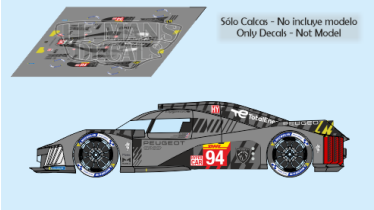

2024-09-19 - 04:06:22

---

Rf. NoLM1188 P/N.

*Peugeot 9X8 - WEC 2022 num.94*

---

\*\* Esta Ficha es de caracter INFORMATIVO y carece de calidad contractual, los precios, existencias y referencias puede variar en el momento de formalizarlo en Pedido.