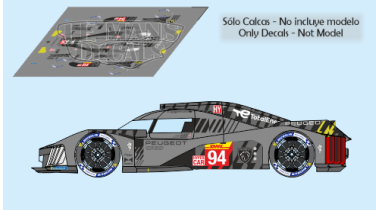

2024-11-21 - 15:47:16

Rf. NoLM1188 P/N.

*Peugeot 9X8 - WEC 2022 num.94*

\*\* Esta Ficha es de caracter INFORMATIVO y carece de calidad contractual, los precios, existencias y referencias puede variar en el momento de formalizarlo en Pedido.