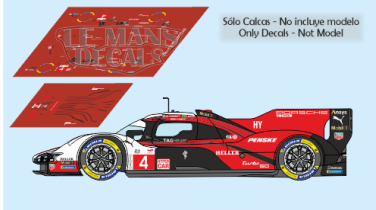

2025-03-31 - 06:19:53

Rf. LM1980 P/N.

*Porsche 963 - Le Mans 2024 num.4*

\*\* Esta Ficha es de caracter INFORMATIVO y carece de calidad contractual, los precios, existencias y referencias puede variar en el momento de formalizarlo en Pedido.