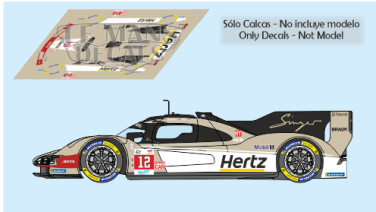

2025-03-31 - 07:13:20

Rf. LM1983 P/N.

Porsche 963 - Le Mans 2024 num.12

** Esta Ficha es de caracter INFORMATIVO y carece de calidad contractual, los precios, existencias y referencias puede variar en el momento de formalizarlo en Pedido.