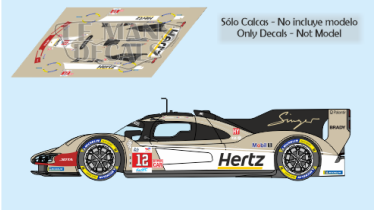

2024-11-23 - 12:11:57

Rf. LM1983 P/N.

*Porsche 963 - Le Mans 2024 num.12*

\*\* Esta Ficha es de caracter INFORMATIVO y carece de calidad contractual, los precios, existencias y referencias puede variar en el momento de formalizarlo en Pedido.