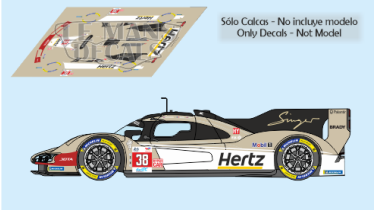

2024-12-18 - 02:54:07

Rf. LM1984 P/N.

Porsche 963 - Le Mans 2024 num.38

** Esta Ficha es de caracter INFORMATIVO y carece de calidad contractual, los precios, existencias y referencias puede variar en el momento de formalizarlo en Pedido.