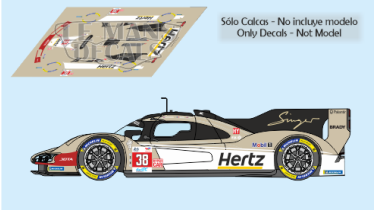

2025-03-31 - 17:50:47

Rf. LM1984 P/N.

Porsche 963 - Le Mans 2024 num.38

** Esta Ficha es de caracter INFORMATIVO y carece de calidad contractual, los precios, existencias y referencias puede variar en el momento de formalizarlo en Pedido.