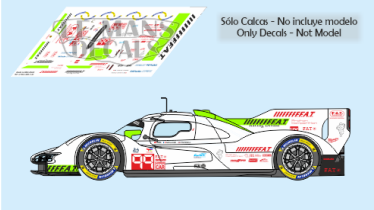

2024-11-21 - 18:01:08

Rf. LM1985 P/N.

Porsche 963 - Le Mans 2024 num.99

** Esta Ficha es de caracter INFORMATIVO y carece de calidad contractual, los precios, existencias y referencias puede variar en el momento de formalizarlo en Pedido.