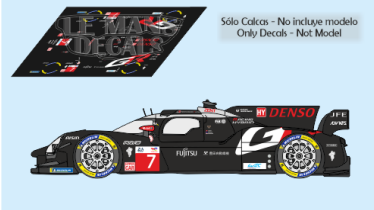

2025-03-31 - 13:51:19

Rf. LM1993 P/N.

Toyota GR10 - Le Mans 2024 num.7

** Esta Ficha es de caracter INFORMATIVO y carece de calidad contractual, los precios, existencias y referencias puede variar en el momento de formalizarlo en Pedido.