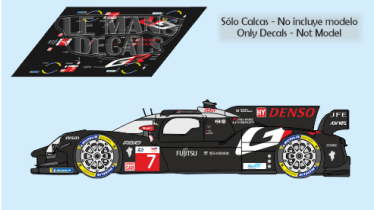

2024-09-19 - 03:41:25

Rf. LM1993 P/N.

Toyota GR10 - Le Mans 2024 num.7

** Esta Ficha es de caracter INFORMATIVO y carece de calidad contractual, los precios, existencias y referencias puede variar en el momento de formalizarlo en Pedido.