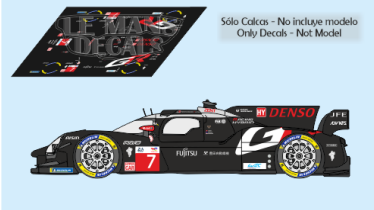

2024-11-23 - 11:17:24

Rf. LM1993 P/N.

Toyota GR10 - Le Mans 2024 num.7

** Esta Ficha es de caracter INFORMATIVO y carece de calidad contractual, los precios, existencias y referencias puede variar en el momento de formalizarlo en Pedido.