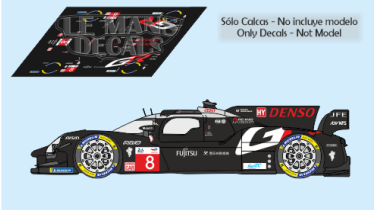

2024-09-19 - 03:40:21

Rf. LM1994 P/N.

Toyota GR10 - Le Mans 2024 num.8

** Esta Ficha es de caracter INFORMATIVO y carece de calidad contractual, los precios, existencias y referencias puede variar en el momento de formalizarlo en Pedido.