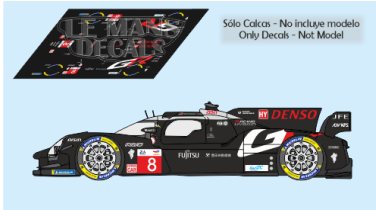

2024-11-21 - 22:08:26

Rf. LM1994 P/N.

Toyota GR10 - Le Mans 2024 num.8

** Esta Ficha es de caracter INFORMATIVO y carece de calidad contractual, los precios, existencias y referencias puede variar en el momento de formalizarlo en Pedido.