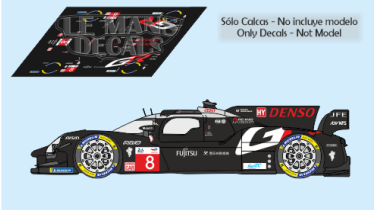

2025-03-31 - 07:20:27

Rf. LM1994 P/N.

Toyota GR10 - Le Mans 2024 num.8

** Esta Ficha es de caracter INFORMATIVO y carece de calidad contractual, los precios, existencias y referencias puede variar en el momento de formalizarlo en Pedido.