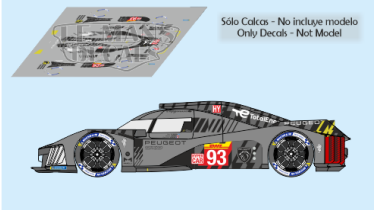

2024-12-27 - 09:11:02

Rf. NoLM1189 P/N.

*Peugeot 9X8 - Sebring 2023 num.93*

\*\* Esta Ficha es de caracter INFORMATIVO y carece de calidad contractual, los precios, existencias y referencias puede variar en el momento de formalizarlo en Pedido.