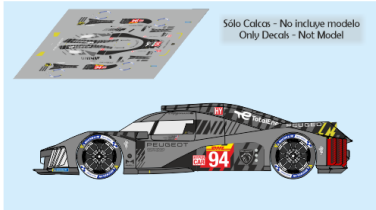

2025-03-11 - 18:30:15

Rf. NoLM1190 P/N.

Peugeot 9X8 - Sebring 2023 num.94

** Esta Ficha es de caracter INFORMATIVO y carece de calidad contractual, los precios, existencias y referencias puede variar en el momento de formalizarlo en Pedido.