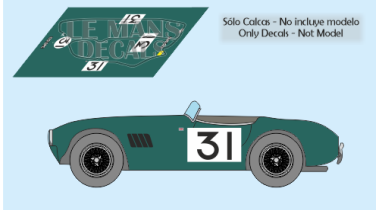

2024-12-03 - 18:16:51

Rf. LM2006 P/N.

AC Ace - Le Mans 1957 num.31

** Esta Ficha es de caracter INFORMATIVO y carece de calidad contractual, los precios, existencias y referencias puede variar en el momento de formalizarlo en Pedido.