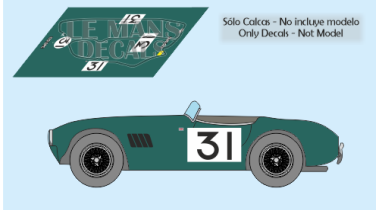

2025-03-31 - 10:59:59

Rf. LM2006 P/N.

AC Ace - Le Mans 1957 num.31

** Esta Ficha es de caracter INFORMATIVO y carece de calidad contractual, los precios, existencias y referencias puede variar en el momento de formalizarlo en Pedido.