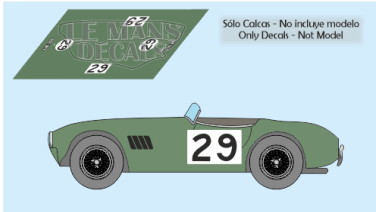

2024-10-22 - 12:38:20

Rf. LM2007 P/N.

AC Ace - Le Mans 1959 num.29

** Esta Ficha es de caracter INFORMATIVO y carece de calidad contractual, los precios, existencias y referencias puede variar en el momento de formalizarlo en Pedido.