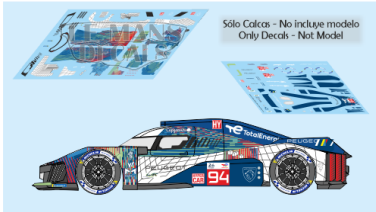

2025-04-25 - 14:31:41

Rf. LM2016 P/N.

Peugeot 9X8 - Le Mans 2023 num.94

** Esta Ficha es de caracter INFORMATIVO y carece de calidad contractual, los precios, existencias y referencias puede variar en el momento de formalizarlo en Pedido.