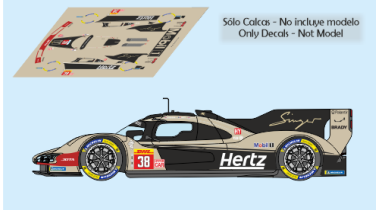

2025-01-30 - 06:06:49

Rf. NoLM1215 P/N.

Porsche 963 - WEC Lone Star 2024 num.38

** Esta Ficha es de caracter INFORMATIVO y carece de calidad contractual, los precios, existencias y referencias puede variar en el momento de formalizarlo en Pedido.