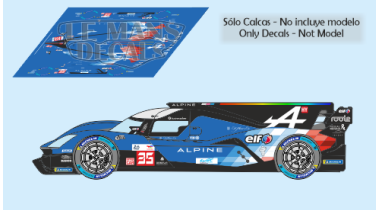

2025-04-15 - 12:57:42

Rf. LM2034 P/N.

Alpine A424 - Le Mans 2024 num.35

** Esta Ficha es de caracter INFORMATIVO y carece de calidad contractual, los precios, existencias y referencias puede variar en el momento de formalizarlo en Pedido.