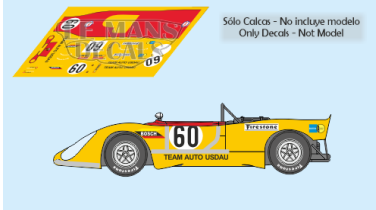

Rf. LM1969 P/N.

Porsche 908/02 - Le Mans 1971 num.60

** Esta Ficha es de caracter INFORMATIVO y carece de calidad contractual, los precios, existencias y referencias puede variar en el momento de formalizarlo en Pedido.