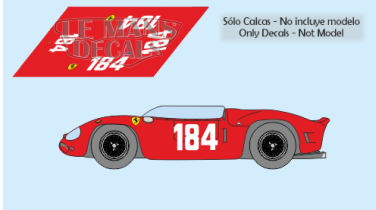

2025-03-18 - 20:44:58

Rf. TAR131 P/N.

*Ferrari Dino 196SP - Targa Florio 1963 num.184*

\*\* Esta Ficha es de caracter INFORMATIVO y carece de calidad contractual, los precios, existencias y referencias puede variar en el momento de formalizarlo en Pedido.