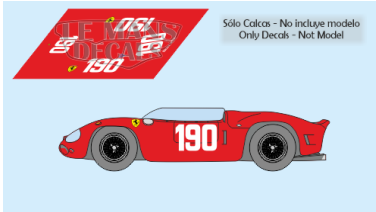

2025-03-18 - 20:44:58

Rf. TAR132 P/N.

Ferrari Dino 196SP - Targa Florio 1963 num. 190

** Esta Ficha es de caracter INFORMATIVO y carece de calidad contractual, los precios, existencias y referencias puede variar en el momento de formalizarlo en Pedido.