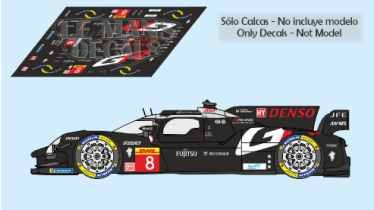

2025-03-18 - 20:44:57

Rf. NoLM1234 P/N.

Toyota GR10 - WEC 2024 num.8

** Esta Ficha es de caracter INFORMATIVO y carece de calidad contractual, los precios, existencias y referencias puede variar en el momento de formalizarlo en Pedido.