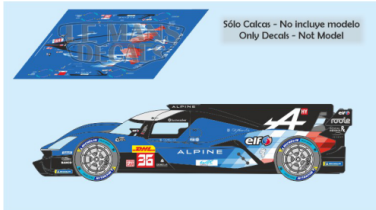

2025-03-19 - 01:16:54

Rf. NoLM1225 P/N.

*Alpine A424B - WEC 2024 num.36*

**11,35 €**  
Incluido (IVA 21%)

\*\* Esta Ficha es de caracter INFORMATIVO y carece de calidad contractual, los precios, existencias y referencias puede variar en el momento de formalizarlo en Pedido.