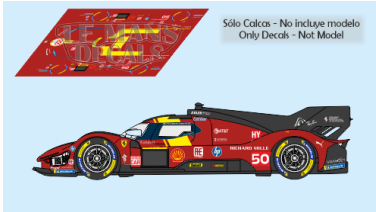

2025-04-03 - 21:04:52

---

Rf. NoLM1253 P/N.

*Ferrari 499 P - WEC 2025 num.50*

---

\*\* Esta Ficha es de caracter INFORMATIVO y carece de calidad contractual, los precios, existencias y referencias puede variar en el momento de formalizarlo en Pedido.