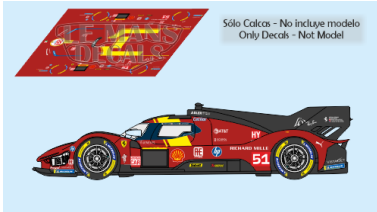

2025-04-04 - 20:43:25

Rf. NoLM1254 P/N.

Ferrari 499 P - WEC 2025 num.51

** Esta Ficha es de caracter INFORMATIVO y carece de calidad contractual, los precios, existencias y referencias puede variar en el momento de formalizarlo en Pedido.