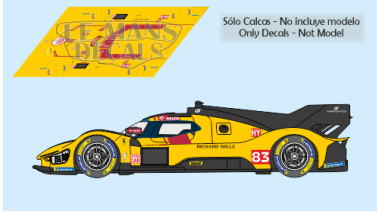

2025-04-03 - 20:07:41

Rf. NoLM1255 P/N.

Ferrari 499 P - WEC 2025 num.83

** Esta Ficha es de caracter INFORMATIVO y carece de calidad contractual, los precios, existencias y referencias puede variar en el momento de formalizarlo en Pedido.