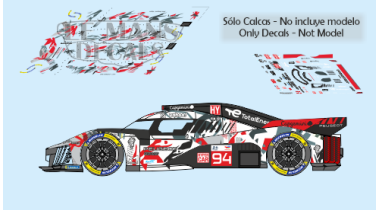

2025-11-28 - 23:49:44

Rf. NoLM1306 P/N.

Peugeot 9X8 - WEC Fuji Press 2025 num.94

** Esta Ficha es de caracter INFORMATIVO y carece de calidad contractual, los precios, existencias y referencias puede variar en el momento de formalizarlo en Pedido.