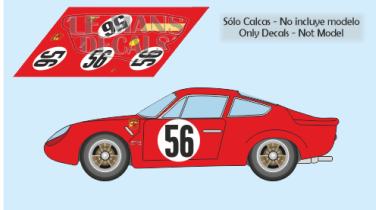

2024-12-03 - 19:09:28

Rf. LM0003 P/N.

Abarth 1000 P - Le Mans 1965 num.56

** Esta Ficha es de caracter INFORMATIVO y carece de calidad contractual, los precios, existencias y referencias puede variar en el momento de formalizarlo en Pedido.