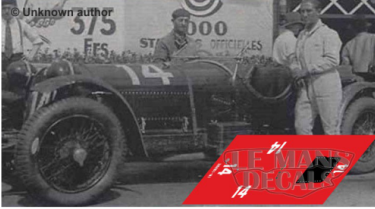

2024-11-21 - 12:42:55

Rf. LM0021

P/N.

Alfa Romeo 8C 2300 LM - Le Mans 1931 num.14

** Esta Ficha es de caracter INFORMATIVO y carece de calidad contractual, los precios, existencias y referencias puede variar en el momento de formalizarlo en Pedido.