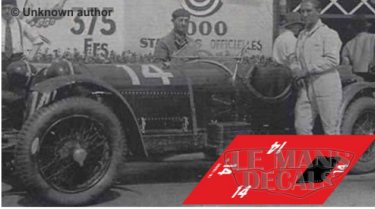

2025-04-02 - 04:46:11

Rf. LM0021 P/N.

Alfa Romeo 8C 2300 LM - Le Mans 1931 num.14

** Esta Ficha es de caracter INFORMATIVO y carece de calidad contractual, los precios, existencias y referencias puede variar en el momento de formalizarlo en Pedido.