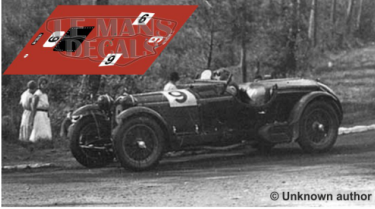

2025-04-02 - 04:45:05

Rf. LM0024

P/N.

Alfa Romeo 8C 2300 LM - Le Mans 1932 num.9

** Esta Ficha es de caracter INFORMATIVO y carece de calidad contractual, los precios, existencias y referencias puede variar en el momento de formalizarlo en Pedido.