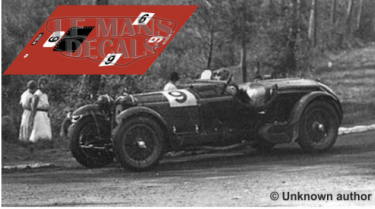

2024-11-21 - 12:30:14

Rf. LM0024

P/N.

Alfa Romeo 8C 2300 LM - Le Mans 1932 num.9

© Unknown author

** Esta Ficha es de caracter INFORMATIVO y carece de calidad contractual, los precios, existencias y referencias puede variar en el momento de formalizarlo en Pedido.