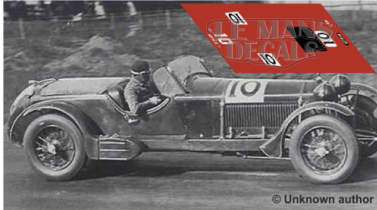

2025-04-02 - 04:45:07

---

Rf. LM0025 P/N.

*Alfa Romeo 8C 2300 LM - Le Mans 1932 num.10*

---

\*\* Esta Ficha es de caracter INFORMATIVO y carece de calidad contractual, los precios, existencias y referencias puede variar en el momento de formalizarlo en Pedido.