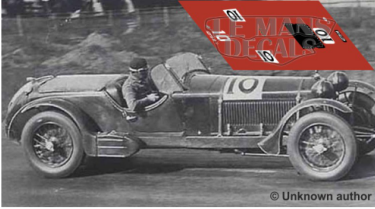

2024-11-21 - 12:03:58

Rf. LM0025

P/N.

Alfa Romeo 8C 2300 LM - Le Mans 1932 num.10

** Esta Ficha es de caracter INFORMATIVO y carece de calidad contractual, los precios, existencias y referencias puede variar en el momento de formalizarlo en Pedido.